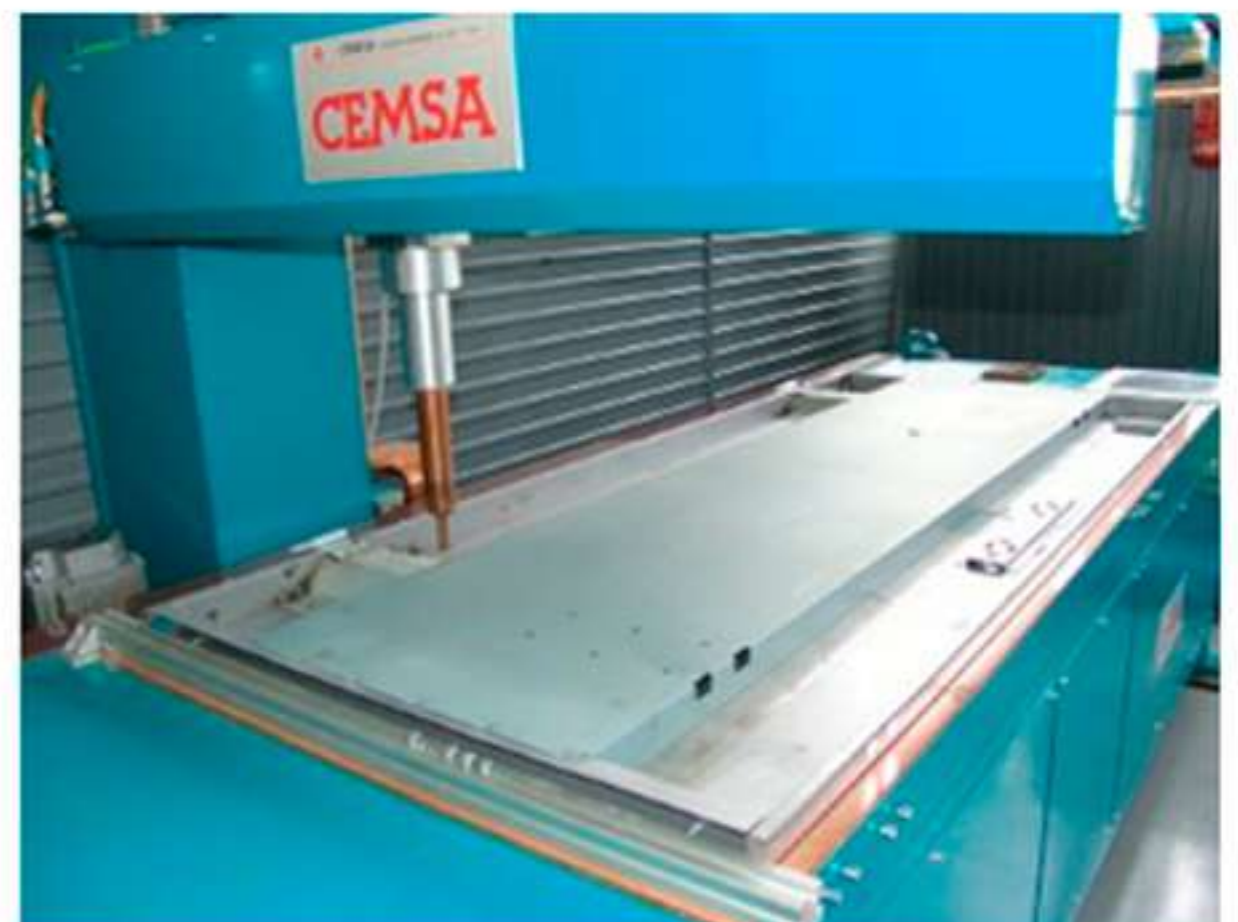

SOLDADURA MANUAL DE REFUERZOS

- ✓ Máquina modelo ROOF para la soldadura MANUAL de refuerzos en puertas metálicas.
- ✓ Contra-electrodo plano inferior que permite la soldadura en cualquier punto del plano de soldadura y evita la marca en la parte visible de la puerta.
- ✓ Diseño especial de los cabezales de soldadura para ejecutar las diversas soldaduras requeridas.
- ✓ Productividad de un punto cada 3 segundos (aprox).

ROOF PS - P7 / "G"

SOLDADURA AUTOMÁTICA DE REFUERZOS

- ✓ Máquina modelo ROBOSIDE para la soldadura AUTOMÁTICA de refuerzos en puertas metálicas.
- ✓ Posibilidad de automatizar también la carga y descarga de las puertas.
- ✓ Alta capacidad productiva y repetitividad en la calidad.