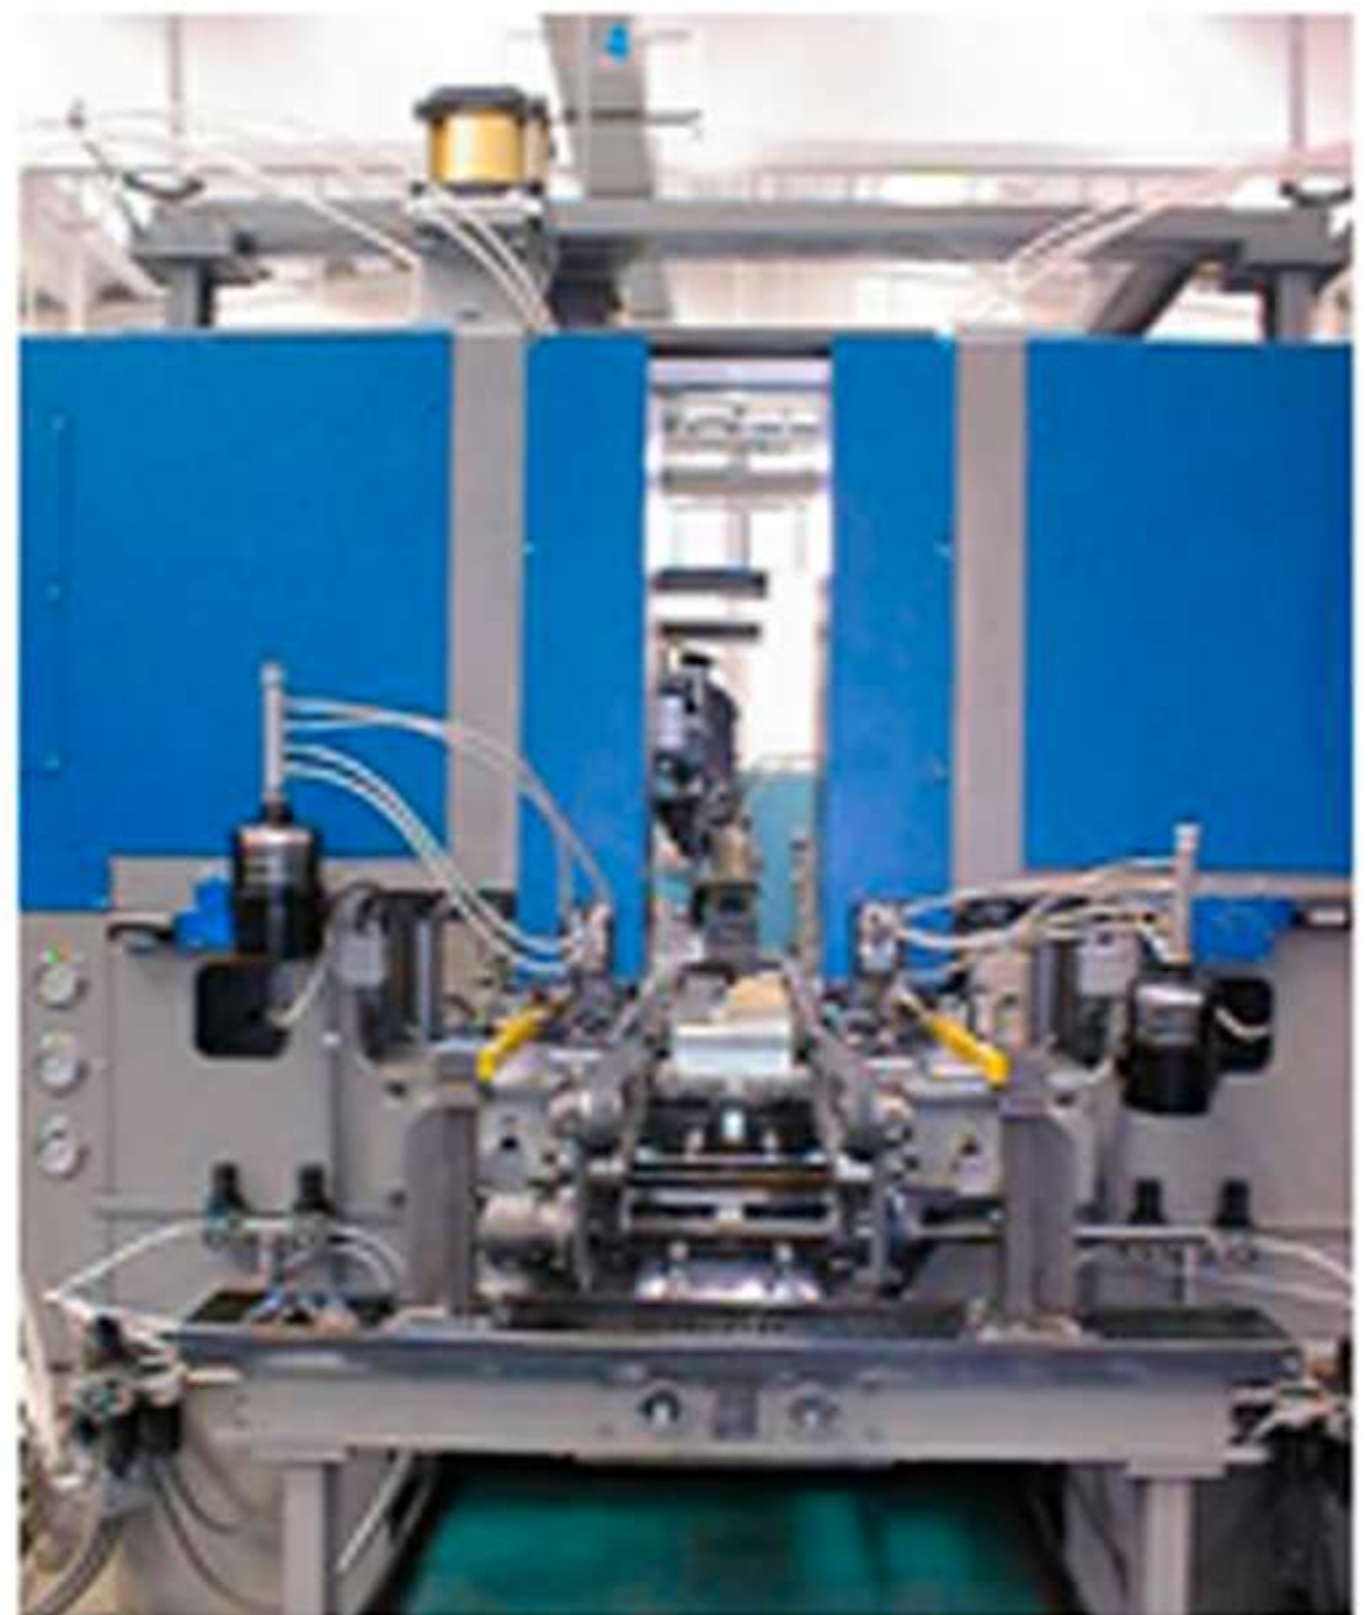

Email: corominas@corominas.com

La compañía LUCAS lleva **más de 50 años** dedicada al **diseño y fabricación de recortadoras-rebordonadoras y cizallas circulares**, acumulando una gran experiencia en soluciones personalizadas para la industria en varios sectores.

RECORTE Y REBORDONADO

- ✓ Pieza de partida: formato cortado por láser o plasma según plano aportado por nuestra ingeniería para un óptimo rebordonado.
- ✓ Rebordonado vertical y horizontal para conseguir el doble reborde.
- ✓ Máquina muy rápida con levas de seguimiento para el movimiento de las unidades y dos unidades con sendas rulas que permiten una elevada productividad.
- ✓ Posibilidad de integración de robot para la carga y descarga gestionando una o más de una rebordonadora a la vez.

REMACHADO DE SOPORTES

- ✓ Alternativa a la unión por encolado. El remachado se usa mucho en países del resto de Europa. Es una unión extremadamente fiable y de fácil automatización.
- ✓ Remaches de cabeza plana, invisibles en el lado visible de la señal, una vez se ha serigrafiado.
- ✓ Sistema de remachado autoperforante.